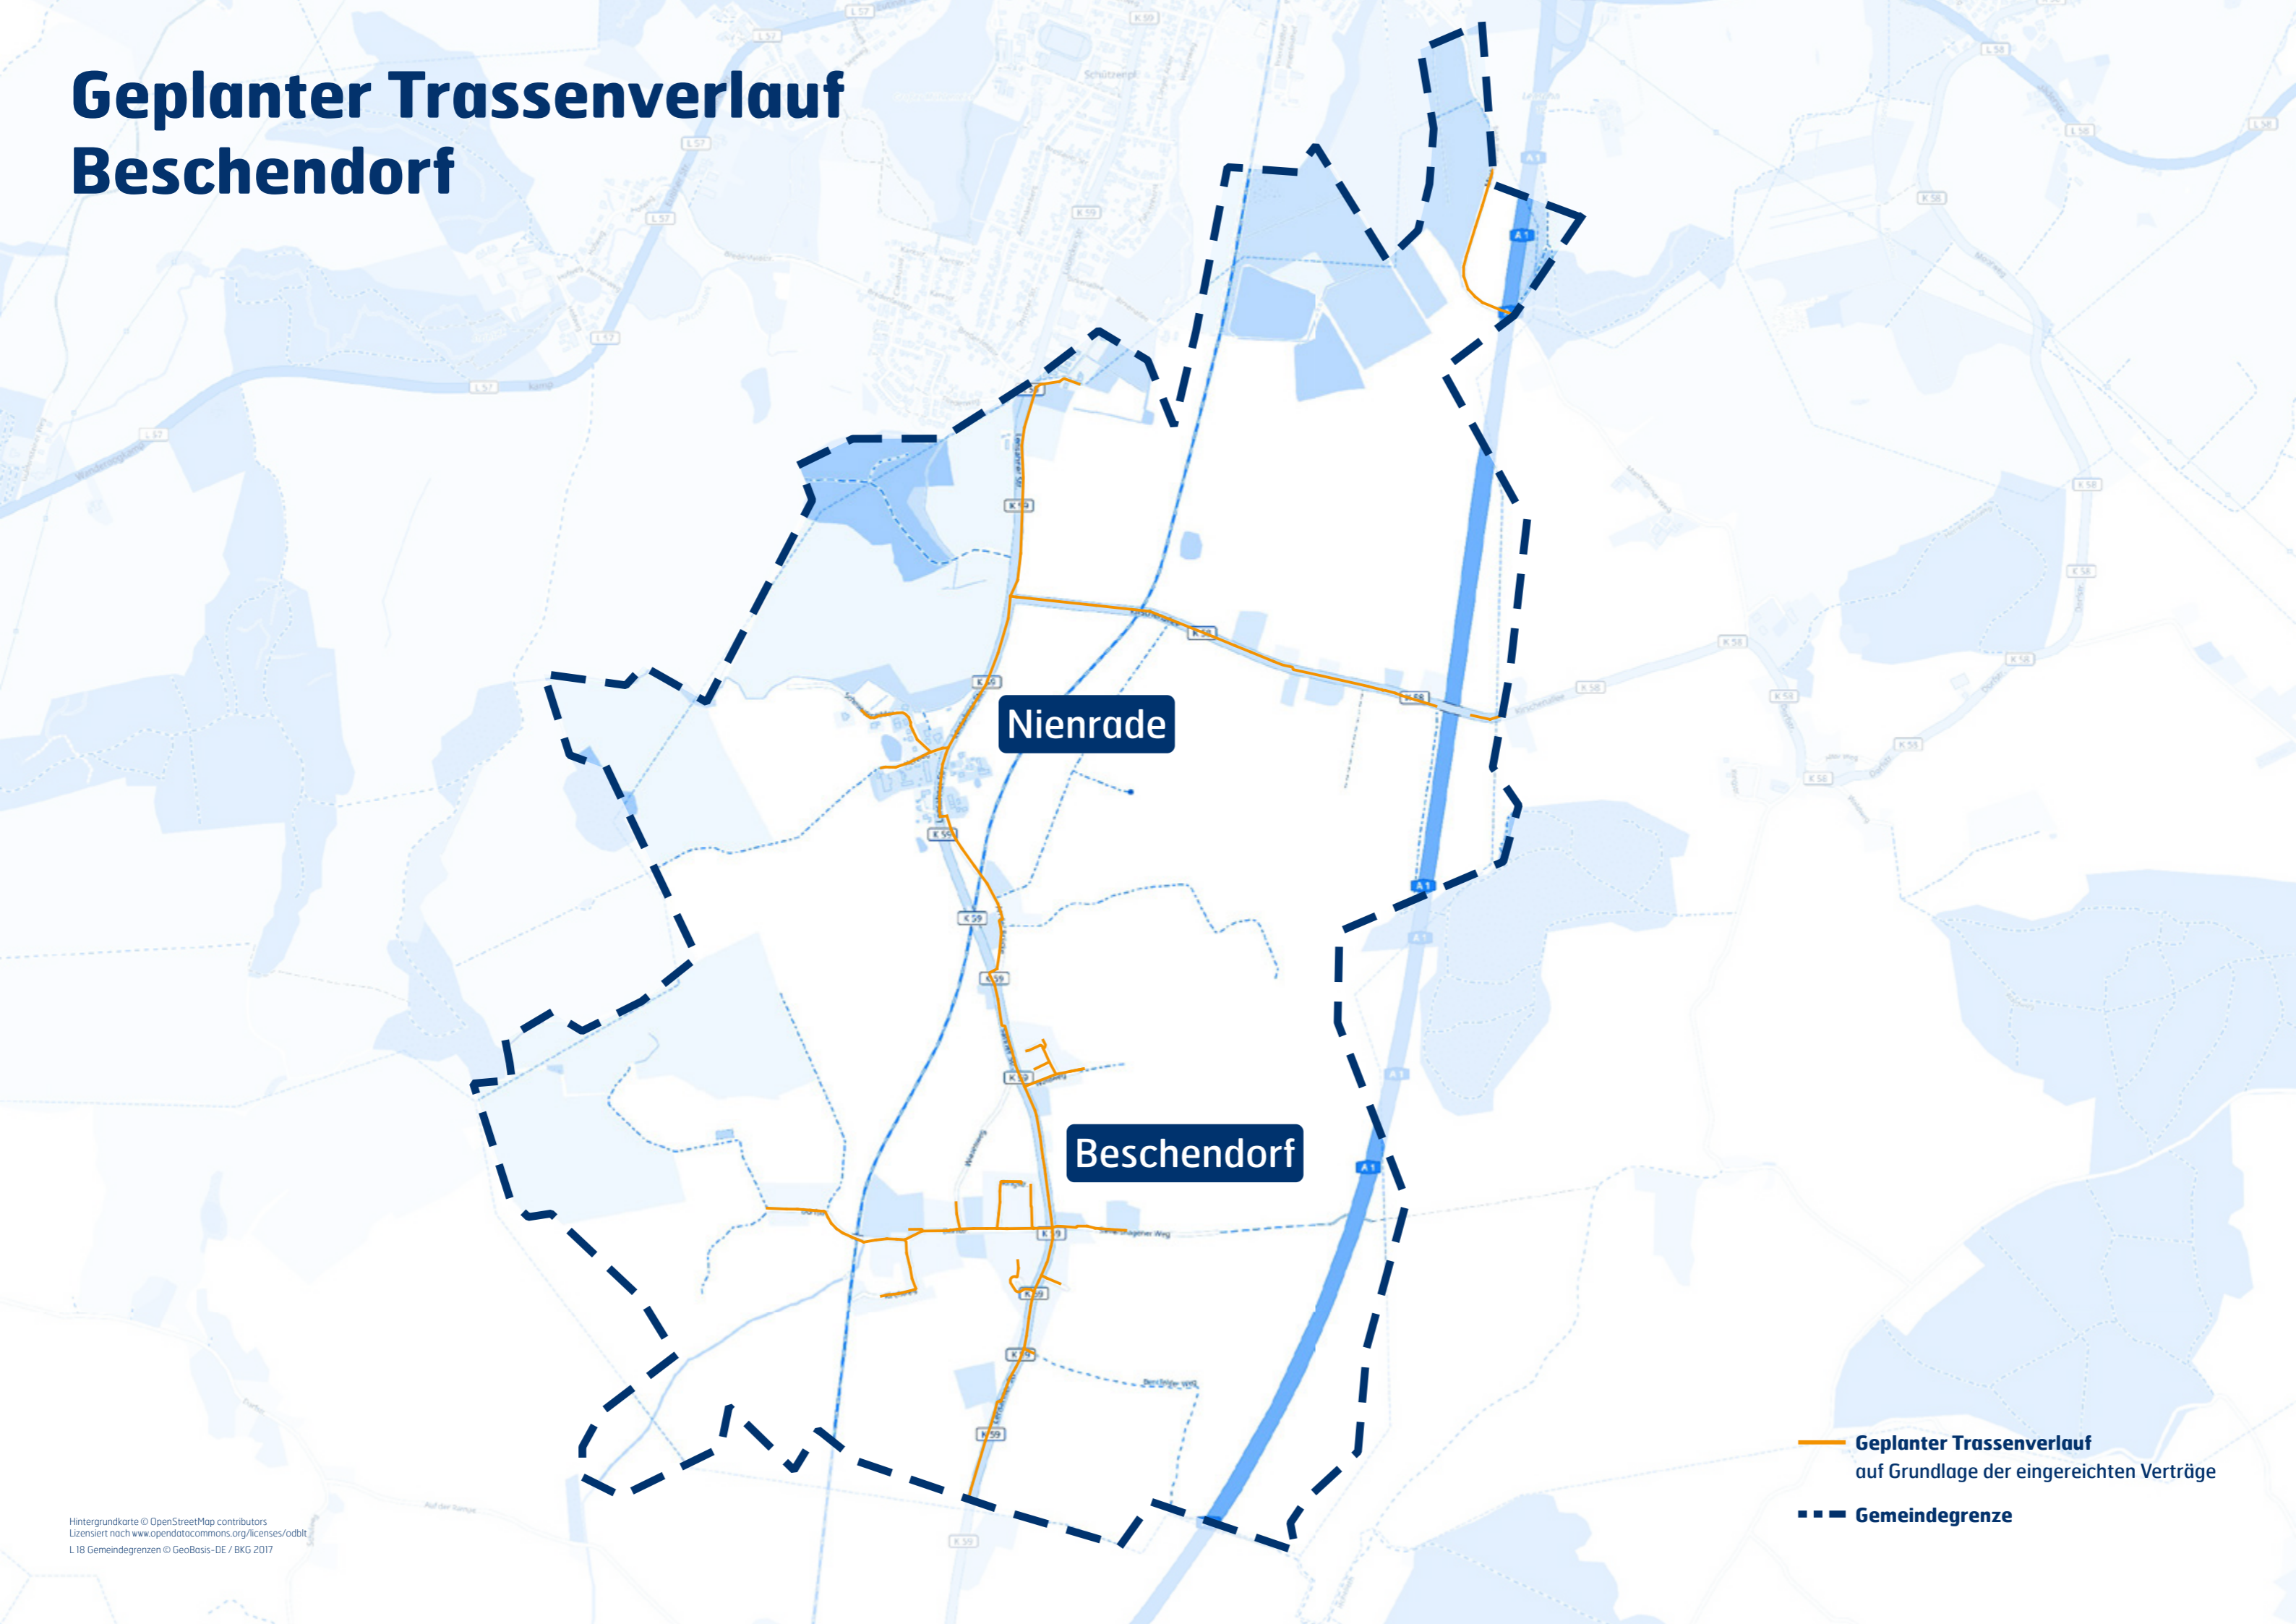

Geplanter Trassenverlauf Beschendorf

Nienrade

Beschendorf

- Geplanter Trassenverlauf
auf Grundlage der eingereichten Verträge
- - - Gemeindegrenze