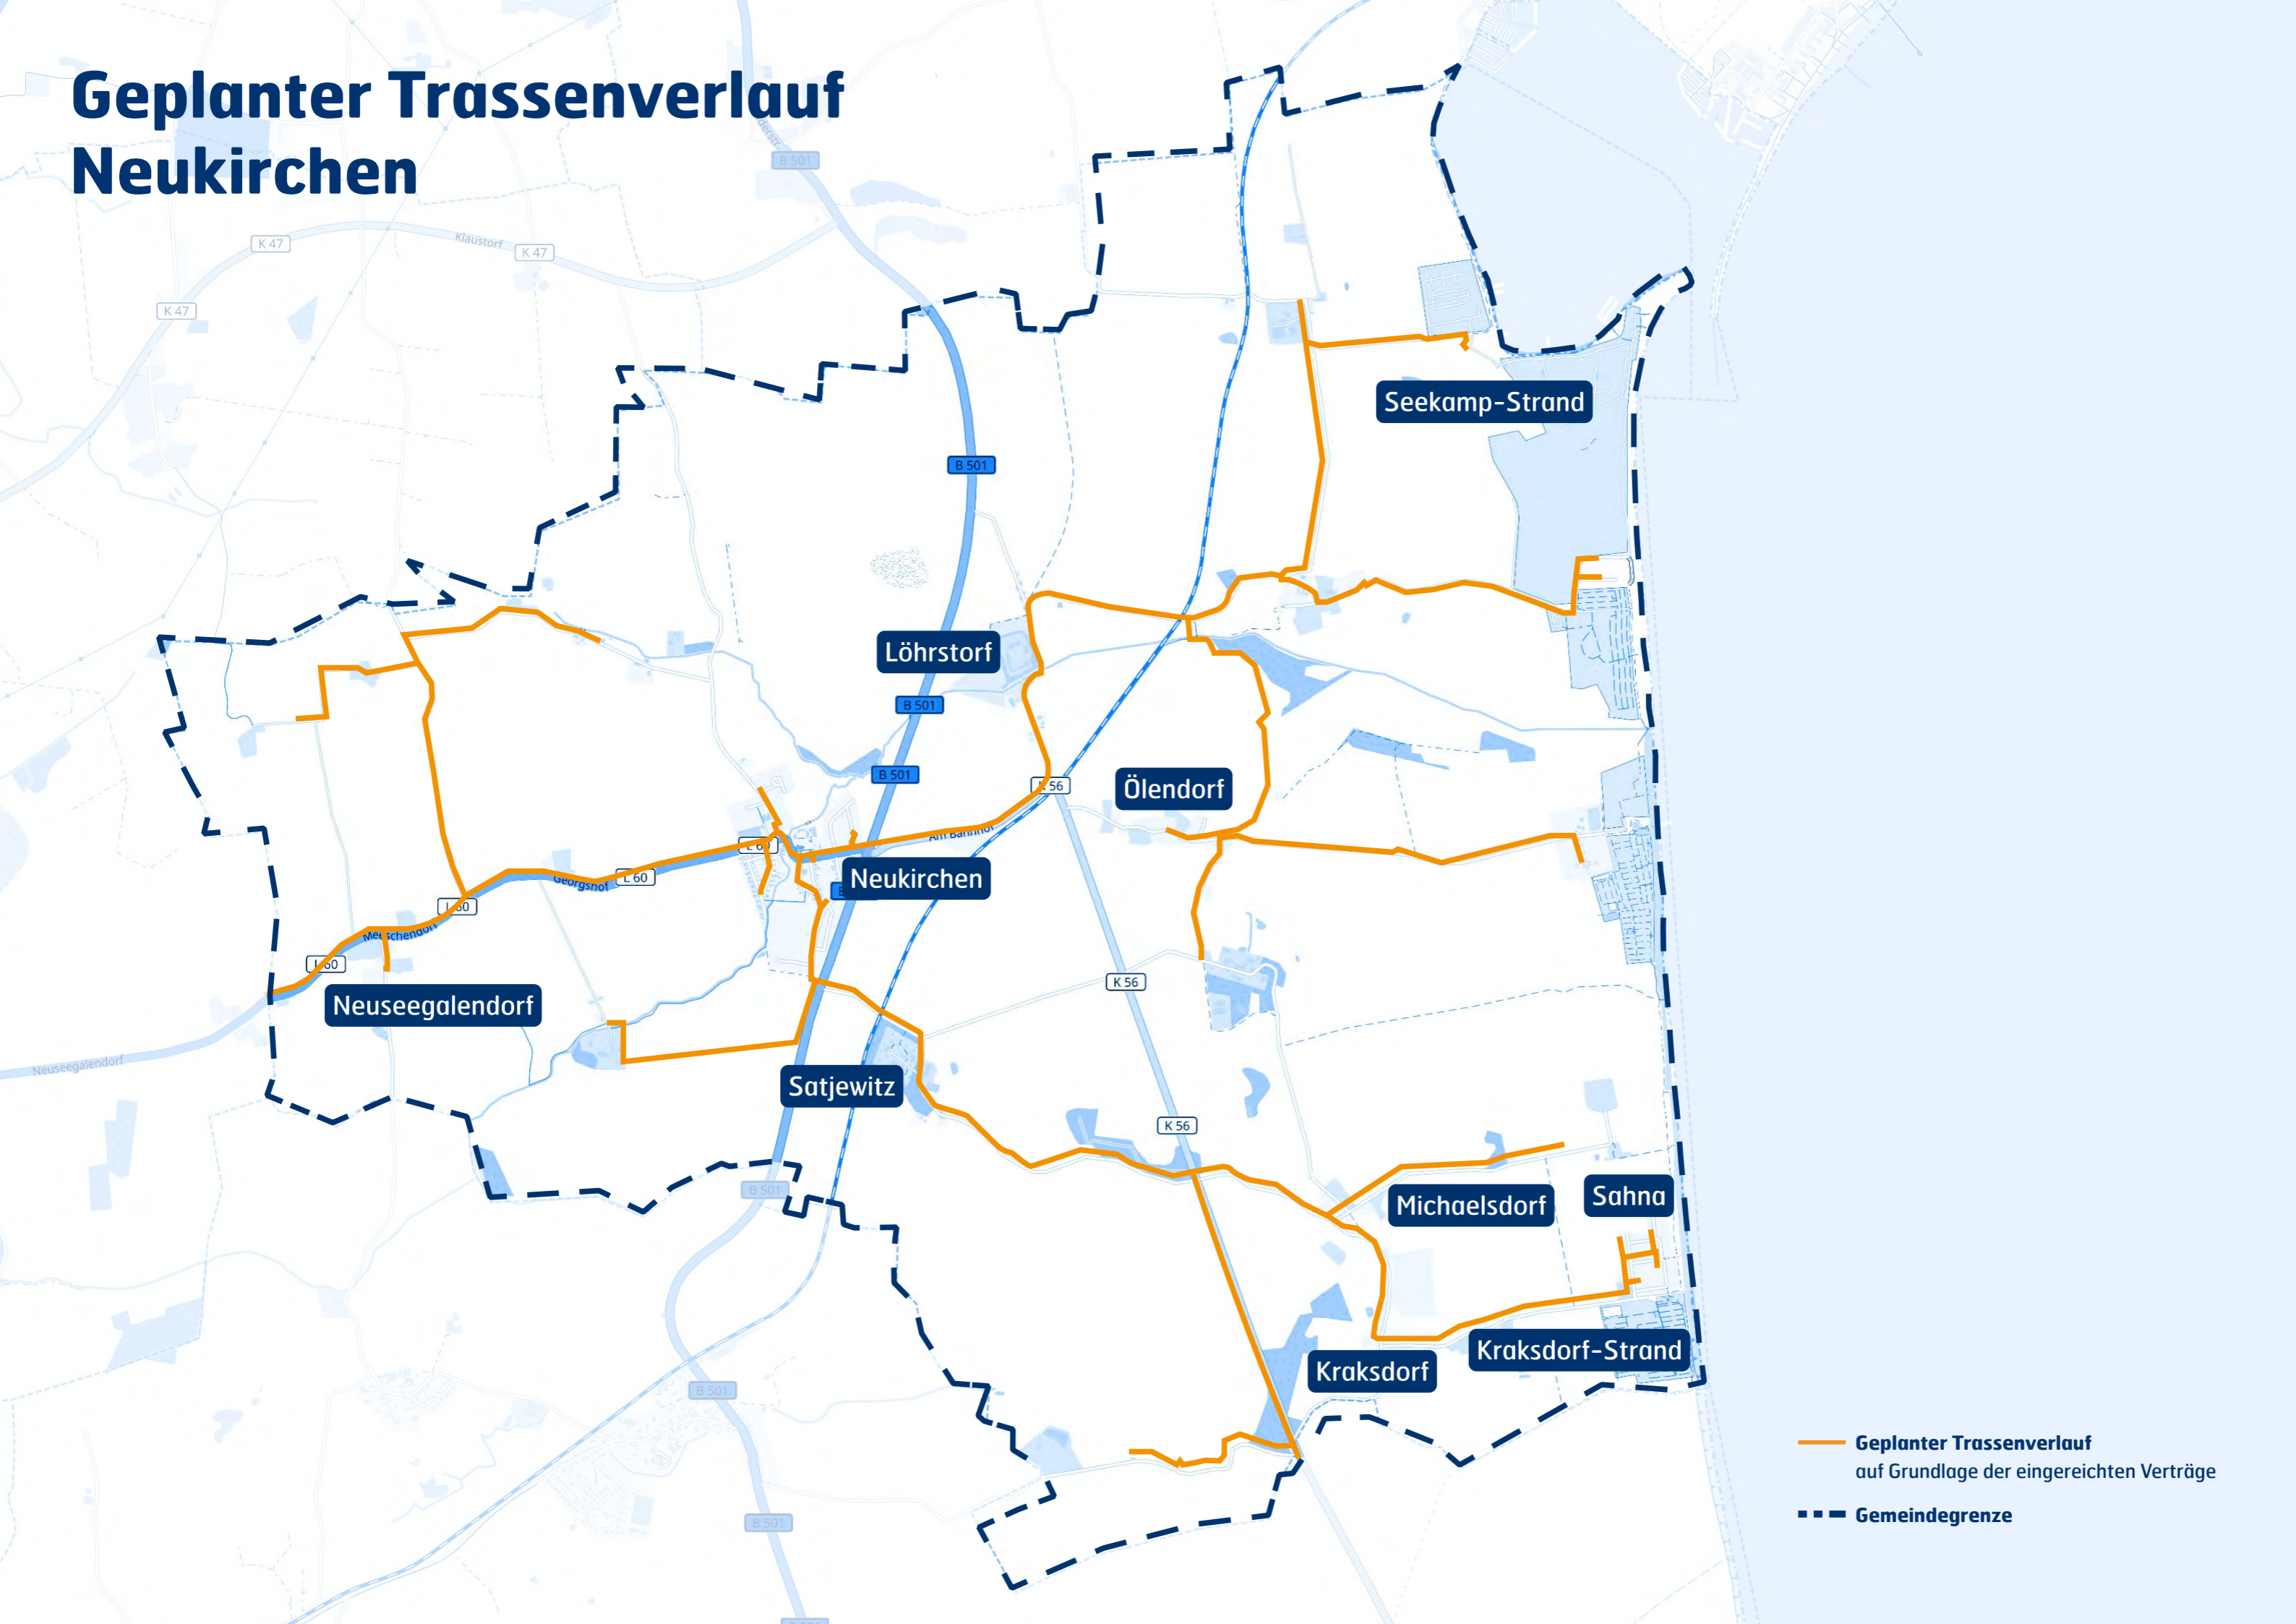

# Geplanter Trassenverlauf Neukirchen

- Geplanter Trassenverlauf  
auf Grundlage der eingereichten Verträge
- - - Gemeindegrenze