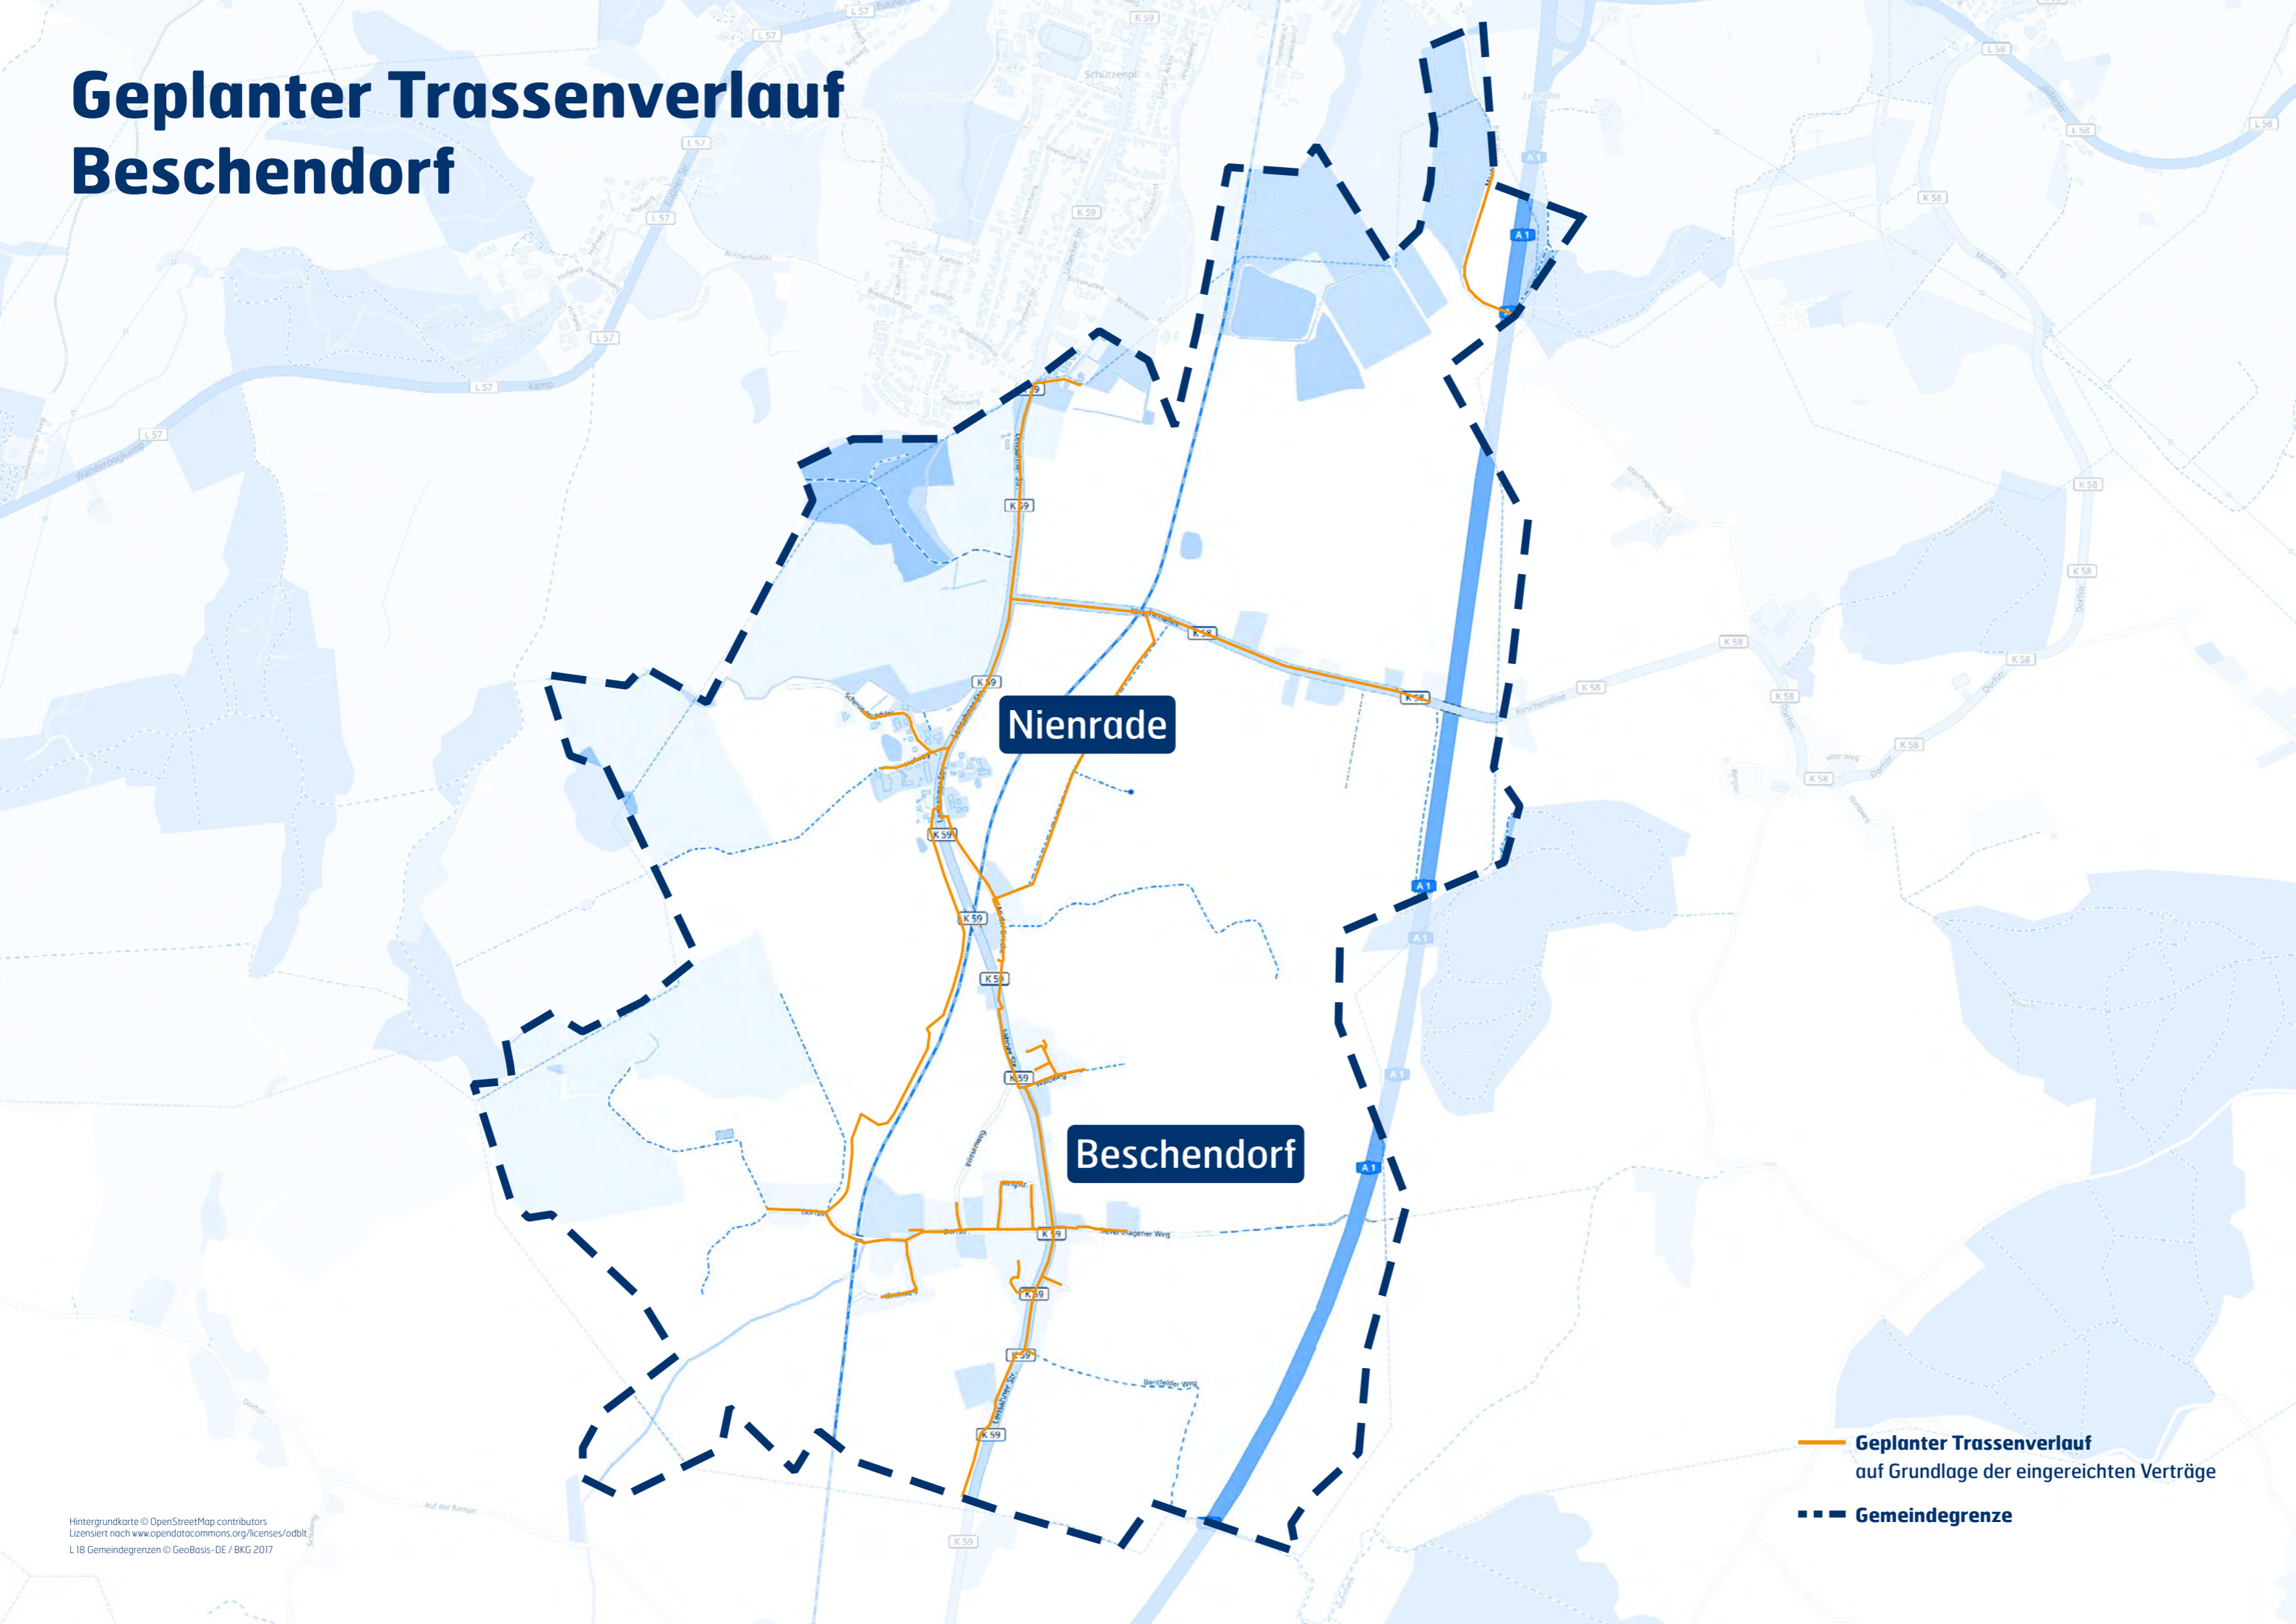

# Geplanter Trassenverlauf Beschendorf

Nienrade

Beschendorf

-  Geplanter Trassenverlauf auf Grundlage der eingereichten Verträge
-  Gemeindegrenze