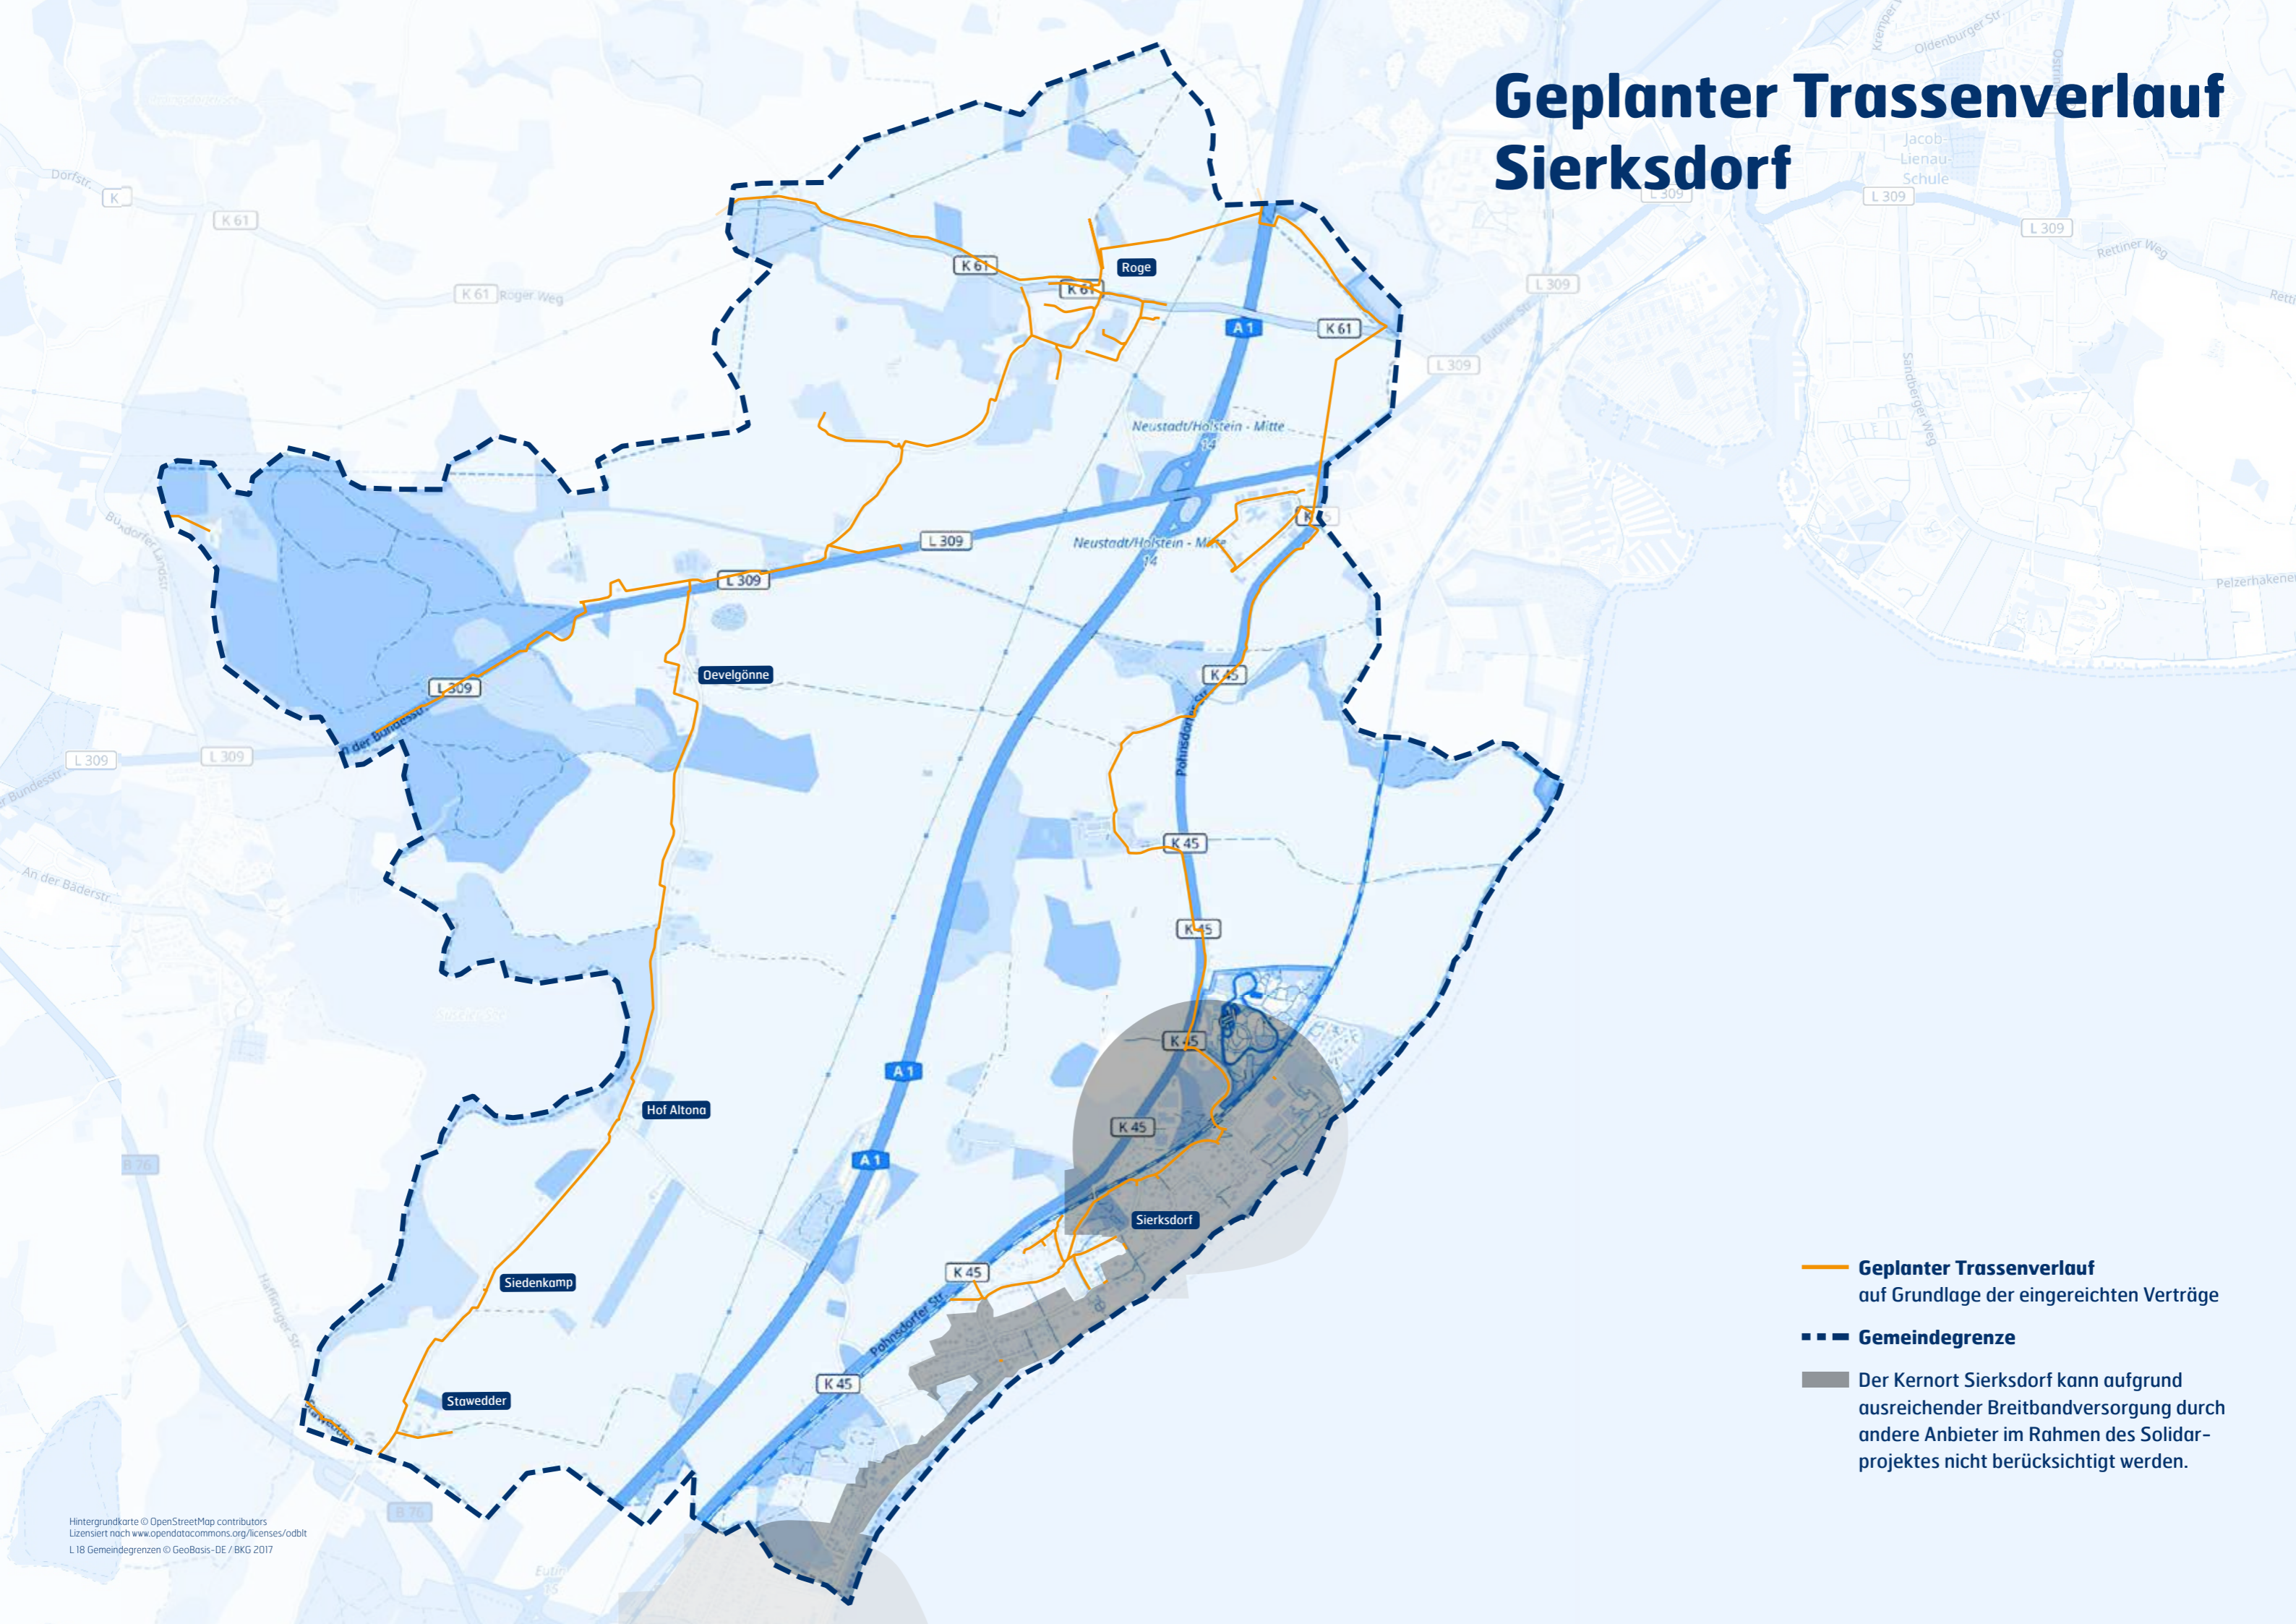

# Geplanter Trassenverlauf Sierksdorf

-  **Geplanter Trassenverlauf**  
auf Grundlage der eingereichten Verträge
-  **Gemeindegrenze**
-  Der Kernort Sierksdorf kann aufgrund ausreichender Breitbandversorgung durch andere Anbieter im Rahmen des Solidarprojektes nicht berücksichtigt werden.