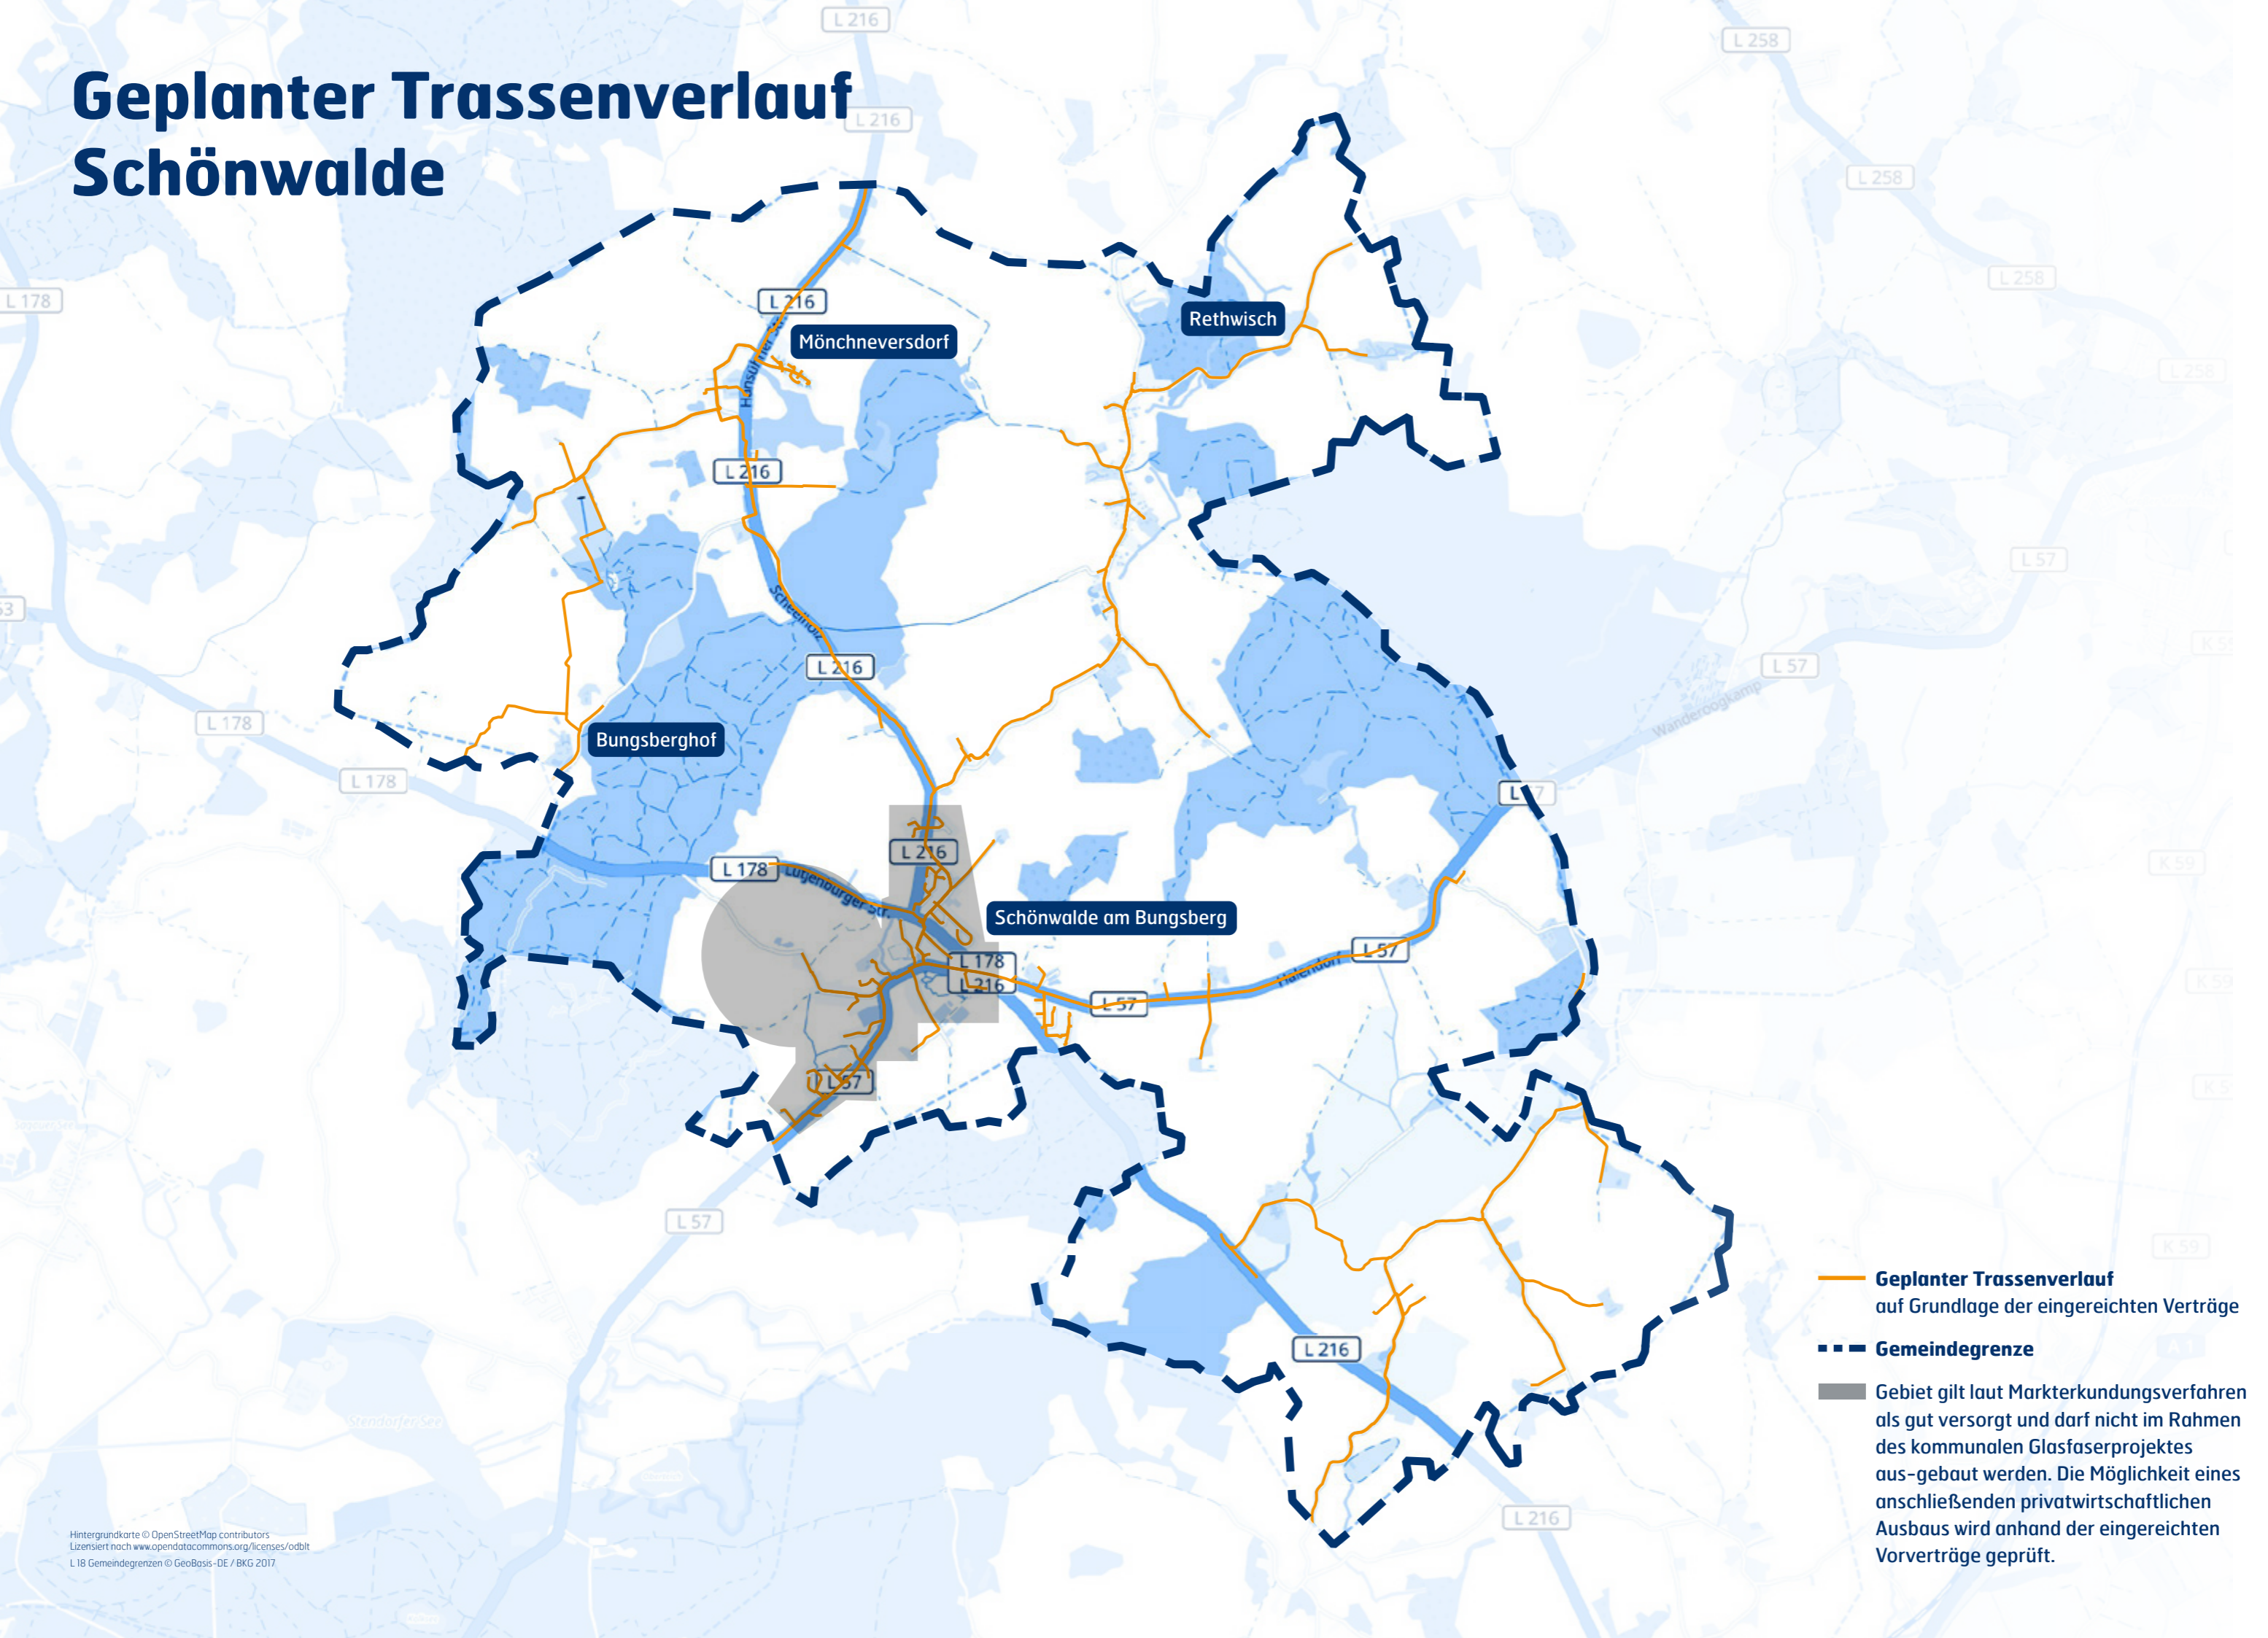

Geplanter Trassenverlauf Schönwalde

-  **Geplanter Trassenverlauf**
auf Grundlage der eingereichten Verträge
-  **Gemeindegrenze**
-  **Gebiet gilt laut Markterkundungsverfahren**
als gut versorgt und darf nicht im Rahmen
des kommunalen Glasfaserprojektes
aus-gebaut werden. Die Möglichkeit eines
anschließenden privatwirtschaftlichen
Ausbaus wird anhand der eingereichten
Vorverträge geprüft.